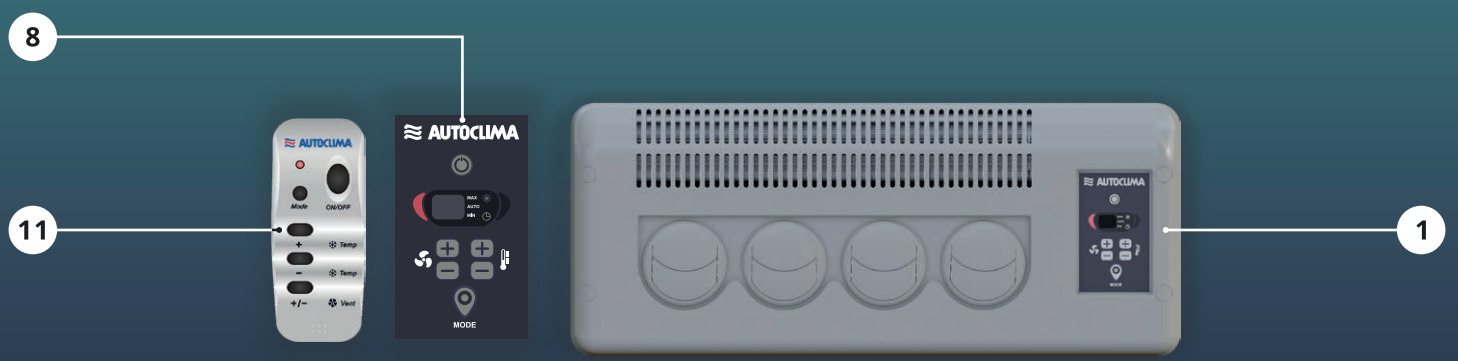

fresco 5000 BACK

Catalogo ricambi
Spare parts catalogue

Fresco 5000 BACK

Fresco 5000 BACK

Fresco 5000 BACK

COMPONENTI / COMPONENTS

	Codice / Code	Descrizione / Description	Q.tà / Q.ty
1	20205695	Evaporatore completo / Complete evaporator	1
2	20210167.1	Batteria evaporatrice / Evaporator coil	1
3	20220099	Elettroventola evaporatore completa / Complete evaporator blower	1
4	20220110	Motore per elettroventola evaporatore / Evaporator blower motor	1
5	20235247	Pannello comandi / Control panel	1
6	60670585	Sonda temperatura ambiente / Ambient temperature probe	1
7	202901825R	Copertura evaporatore / Evaporator cover	1
8	20275383	Targhetta pannello comandi / Control panel label	1
9	20299010	Bocchetta aria / Air louver	1
10	60664341	Tappo copertura vite / Screw cover cap	1
11	60670848R	Telecomando / Remote control	1
12	30305372	Condensatore completo / Complete condenser	1
13	30310183	Batteria condensatrice / Condenser coil	1
14	40465123R	Compressore assemblato / Assembled compressor	1
15	40465102	Compressore / Compressor	1
16	40460851	Centralina compressore / Compressor central unit	1
17	606701021	Centralina di controllo / Control central unit	1
18	30340165	Tubo di mandata / Delivery hose	1
19	30340035.1	Tubo sagomato con filtro / Shaped hose with receiver drier	1
20	30340164	Tubo di aspirazione isolato / Insulated suction hose	1
21	30315232	Elettroventola condensatore / Condenser fan	1
22	30330405.1	Copertura condensatore / Condenser cover	1
23	60664344	Tappo superiore copertura vite / Upper screw cover cap	1
24	60664342	Tappo inferiore copertura vite / Lower screw cover cap	1
25	60645234	Raccordo 90° a blocchetto per tubo G8 / 90° block fitting for G8 hose	1
26	60645206	Raccordo 90° per tubo G8 / 90° fitting for G8 hose	1
27	60666063	Fascetta per raccordo / Fitting clamp	1
28	60641092NK	Tubo G8 / G8 hose	1,52 m**
29	60674279	Tubo capillare / Capillary tube	1
30	6066803364	Guarnizione isolante / Insulating tube	2 m**
31	60670519	Guaina corrugata Ø40 / Corrugated sheath Ø40	1,5 m**
32	500153365	Tubo scarico acqua di condensa / Condensate water exhaust pipe	50 cm**
33	60674158*	Prolunga tubi evaporatore / Evaporator hose extension	1
34	20290789	Terminale a 90° per copertura tubi / 90° hose terminal cover	1
35	60654544	Cablaggio di alimentazione / Feeding wiring	1
36	60654572	Cablaggio interno di alimentazione / Internal feeding wiring	1
37	60654574	Cablaggio di alimentazione fra centralina di controllo e centralina compressore Feeding wiring for connection between control central unit and compressor control unit	1
38	60654575	Cablaggio elettroventola evaporatore / Evaporator blower wiring	1
39	60654573	Cablaggio elettroventola condensatore / Condenser fan wiring	1
40	60654537	Cavo con resistenza / Cable with resistor	1
41	60654570	Cablaggio di collegamento fra centralina di controllo e centralina compressore Wiring for connection between control central unit and compressor control unit	1
42	60654549	Cablaggio di collegamento fra compressore e centralina compressore Wiring for connection between compressor and compressor control unit	1
43	60654571	Cablaggio di collegamento fra centralina di controllo e pannello comandi Wiring for connection between control central unit and control panel	1