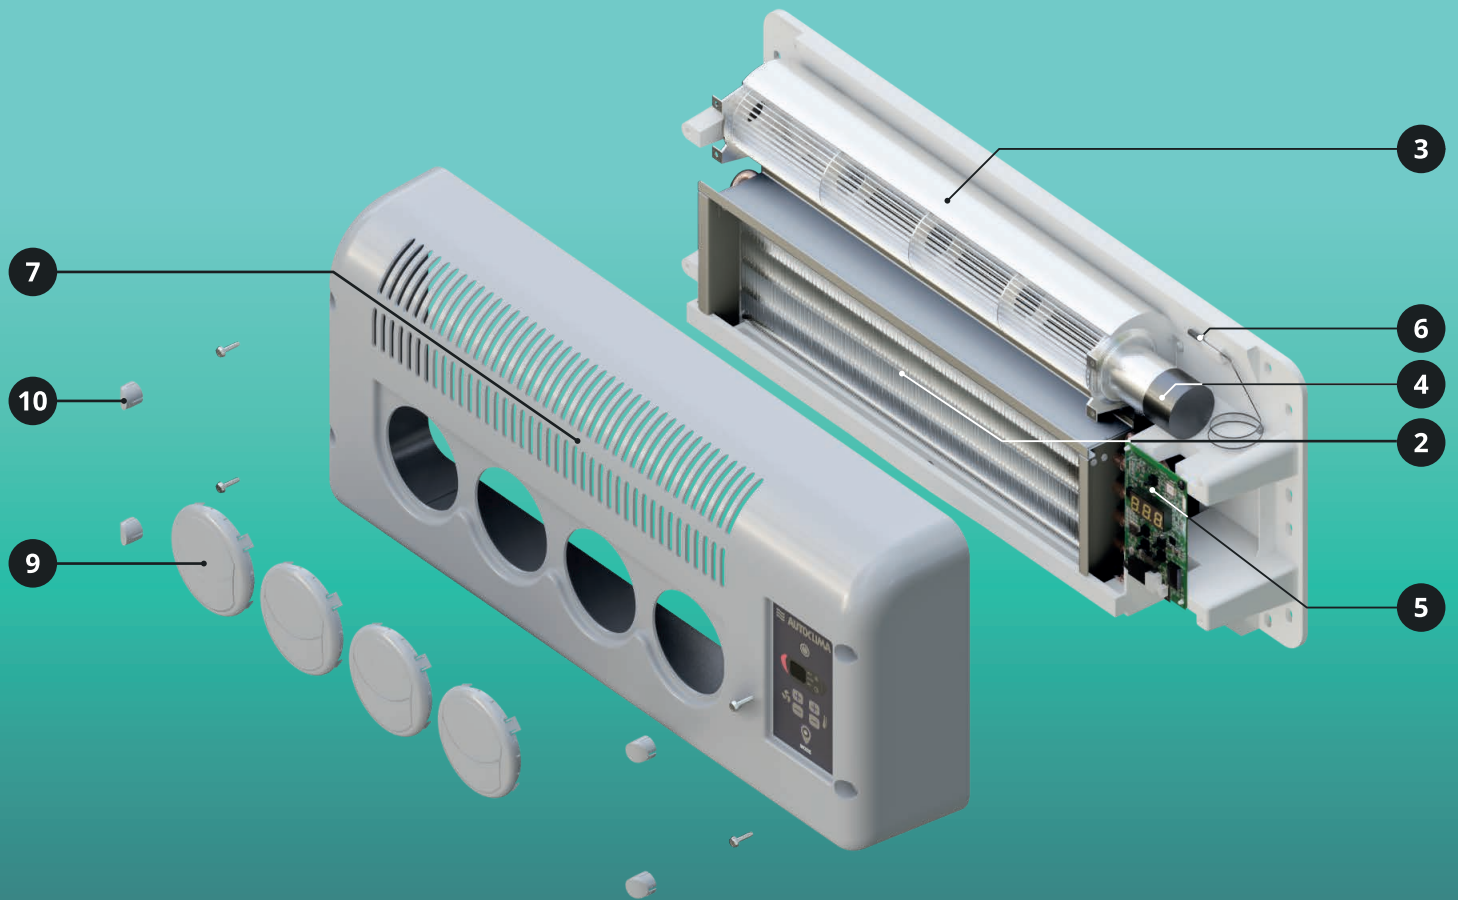

fresco 5000 BACK

Catalogo ricambi
Spare parts catalogue

Fresco 5000 BACK

Fresco 5000 BACK

Fresco 5000 BACK

COMPONENTI / COMPONENTS

	Codice / Code	Descrizione / Description	Q.tà / Q.ty
1	20205695	Evaporatore completo / Complete evaporator	1
2	20210167.1	Batteria evaporatrice / Evaporator coil	1
3	20220099	Elettroventola evaporatore completa / Complete evaporator blower	1
4	20220110	Motore per elettroventola evaporatore / Evaporator blower motor	1
5	20235247	Pannello comandi / Control panel	1
6	60670585	Sonda temperatura ambiente / Ambient temperature probe	1
7	202901825R	Copertura evaporatore / Evaporator cover	1
8	20275383	Targhetta pannello comandi / Control panel label	1
9	20299010	Bocchetta aria / Air louver	1
10	60664341	Tappo copertura vite / Screw cover cap	1
11	60670848R	Telecomando / Remote control	1
12	30305372	Condensatore completo / Complete condenser	1
13	30310183	Batteria condensatrice / Condenser coil	1
14	40465123R	Compressore assemblato / Assembled compressor	1
15	40465102	Compressore / Compressor	1
16	40460851	Centralina compressore / Compressor central unit	1
17	606701021	Centralina di controllo / Control central unit	1
18	30340165	Tubo di mandata / Delivery hose	1
19	30340035.1	Tubo sagomato con filtro / Shaped hose with receiver drier	1
20	30340164	Tubo di aspirazione isolato / Insulated suction hose	1
21	30315232	Elettroventola condensatore / Condenser fan	1
22	30330405.1	Copertura condensatore / Condenser cover	1
23	60664344	Tappo superiore copertura vite / Upper screw cover cap	1
24	60664342	Tappo inferiore copertura vite / Lower screw cover cap	1
25	60645234	Raccordo 90° a blocchetto per tubo G8 / 90° block fitting for G8 hose	1
26	60645206	Raccordo 90° per tubo G8 / 90° fitting for G8 hose	1
27	60666063	Fascetta per raccordo / Fitting clamp	1
28	60641092NK	Tubo G8 / G8 hose	1,52 m**
29	60674279	Tubo capillare / Capillary tube	1
30	6066803364	Guarnizione isolante / Insulating tube	2 m**
31	60670519	Guaina corrugata Ø40 / Corrugated sheath Ø40	1,5 m**
32	500153365	Tubo scarico acqua di condensa / Condensate water exhaust pipe	50 cm**
33	60674158*	Prolunga tubi evaporatore / Evaporator hose extension	1
34	20290789	Terminale a 90° per copertura tubi / 90° hose terminal cover	1
35	60654544	Cablaggio di alimentazione / Feeding wiring	1
36	60654572	Cablaggio interno di alimentazione / Internal feeding wiring	1
37	60654574	Cablaggio di alimentazione fra centralina di controllo e centralina compressore Feeding wiring for connection between control central unit and compressor control unit	1
38	60654575	Cablaggio elettroventola evaporatore / Evaporator blower wiring	1
39	60654573	Cablaggio elettroventola condensatore / Condenser fan wiring	1
40	60654537	Cavo con resistenza / Cable with resistor	1
41	60654570	Cablaggio di collegamento fra centralina di controllo e centralina compressore Wiring for connection between control central unit and compressor control unit	1
42	60654549	Cablaggio di collegamento fra compressore e centralina compressore Wiring for connection between compressor and compressor control unit	1
43	60654571	Cablaggio di collegamento fra centralina di controllo e pannello comandi Wiring for connection between control central unit and control panel	1