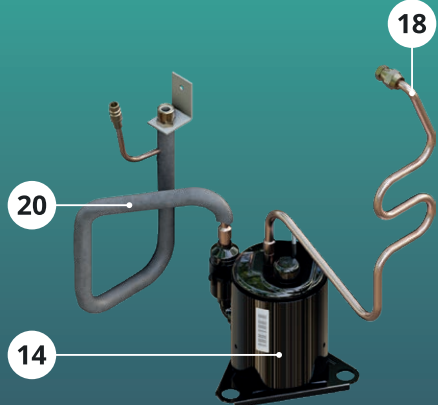

fresco 5000 BACK

Catalogo ricambi
Spare parts catalogue

Fresco 5000 BACK

Fresco 5000 BACK

Fresco 5000 BACK

COMPONENTI / COMPONENTS

	Codice / Code	Descrizione / Description	Q.tà / Q.ty
1	20205695	Evaporatore completo / Complete evaporator	1
2	20210167.1	Batteria evaporatrice / Evaporator coil	1
3	20220099	Elettroventola evaporatore completa / Complete evaporator blower	1
4	20220110	Motore per elettroventola evaporatore / Evaporator blower motor	1
5	20235247	Pannello comandi / Control panel	1
6	60670585	Sonda temperatura ambiente / Ambient temperature probe	1
7	202901825R	Copertura evaporatore / Evaporator cover	1
8	20275383	Targhetta pannello comandi / Control panel label	1
9	20299010	Bocchetta aria / Air louver	1
10	60664341	Tappo copertura vite / Screw cover cap	1
11	60670848R	Telecomando / Remote control	1
12	30305372	Condensatore completo / Complete condenser	1
13	30310183	Batteria condensatrice / Condenser coil	1
14	40465123R	Compressore assemblato / Assembled compressor	1
15	40465102	Compressore / Compressor	1
16	40460851	Centralina compressore / Compressor central unit	1
17	606701021	Centralina di controllo / Control central unit	1
18	30340165	Tubo di mandata / Delivery hose	1
19	30340035.1	Tubo sagomato con filtro / Shaped hose with receiver drier	1
20	30340164	Tubo di aspirazione isolato / Insulated suction hose	1
21	30315232	Elettroventola condensatore / Condenser fan	1
22	30330405.1	Copertura condensatore / Condenser cover	1
23	60664344	Tappo superiore copertura vite / Upper screw cover cap	1
24	60664342	Tappo inferiore copertura vite / Lower screw cover cap	1
25	60645234	Raccordo 90° a blocchetto per tubo G8 / 90° block fitting for G8 hose	1
26	60645206	Raccordo 90° per tubo G8 / 90° fitting for G8 hose	1
27	60666063	Fascetta per raccordo / Fitting clamp	1
28	60641092NK	Tubo G8 / G8 hose	1,52 m**
29	60674279	Tubo capillare / Capillary tube	1
30	6066803364	Guarnizione isolante / Insulating tube	2 m**
31	60670519	Guaina corrugata Ø40 / Corrugated sheath Ø40	1,5 m**
32	500153365	Tubo scarico acqua di condensa / Condensate water exhaust pipe	50 cm**
33	60674158*	Prolunga tubi evaporatore / Evaporator hose extension	1
34	20290789	Terminale a 90° per copertura tubi / 90° hose terminal cover	1
35	60654544	Cablaggio di alimentazione / Feeding wiring	1
36	60654572	Cablaggio interno di alimentazione / Internal feeding wiring	1
37	60654574	Cablaggio di alimentazione fra centralina di controllo e centralina compressore Feeding wiring for connection between control central unit and compressor control unit	1
38	60654575	Cablaggio elettroventola evaporatore / Evaporator blower wiring	1
39	60654573	Cablaggio elettroventola condensatore / Condenser fan wiring	1
40	60654537	Cavo con resistenza / Cable with resistor	1
41	60654570	Cablaggio di collegamento fra centralina di controllo e centralina compressore Wiring for connection between control central unit and compressor control unit	1
42	60654549	Cablaggio di collegamento fra compressore e centralina compressore Wiring for connection between compressor and compressor control unit	1
43	60654571	Cablaggio di collegamento fra centralina di controllo e pannello comandi Wiring for connection between control central unit and control panel	1