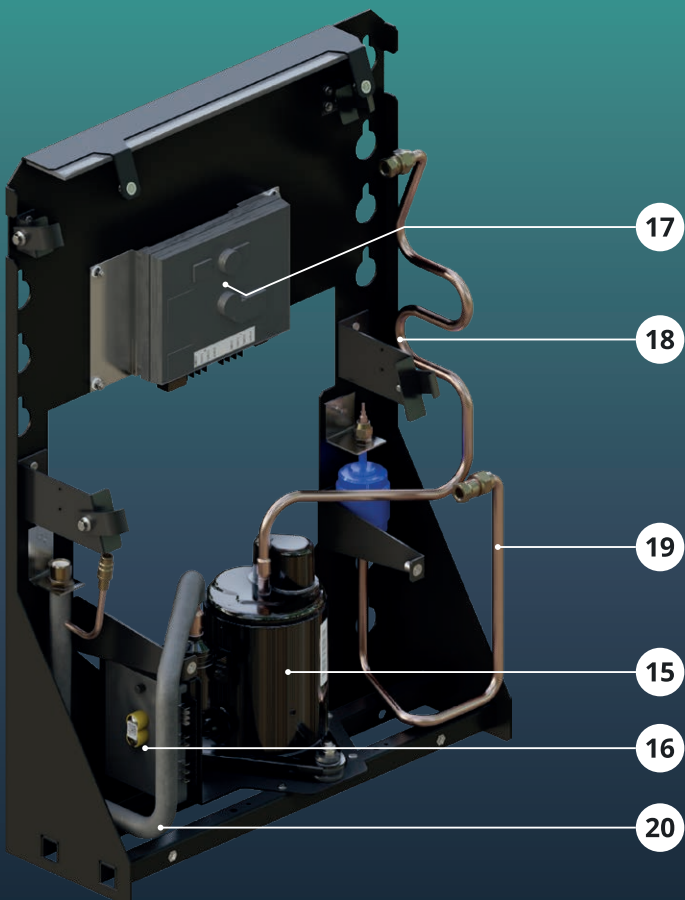

fresco 5000 BACK

Catalogo ricambi
Spare parts catalogue

Fresco 5000 BACK

Fresco 5000 BACK

Fresco 5000 BACK

COMPONENTI / COMPONENTS

	Codice / Code	Descrizione / Description	Q.tà / Q.ty
1	20205695	Evaporatore completo / Complete evaporator	1
2	20210167.1	Batteria evaporatrice / Evaporator coil	1
3	20220099	Elettroventola evaporatore completa / Complete evaporator blower	1
4	20220110	Motore per elettroventola evaporatore / Evaporator blower motor	1
5	20235247	Pannello comandi / Control panel	1
6	60670585	Sonda temperatura ambiente / Ambient temperature probe	1
7	202901825R	Copertura evaporatore / Evaporator cover	1
8	20275383	Targhetta pannello comandi / Control panel label	1
9	20299010	Bocchetta aria / Air louver	1
10	60664341	Tappo copertura vite / Screw cover cap	1
11	60670848R	Telecomando / Remote control	1
12	30305372	Condensatore completo / Complete condenser	1
13	30310183	Batteria condensatrice / Condenser coil	1
14	40465123R	Compressore assemblato / Assembled compressor	1
15	40465102	Compressore / Compressor	1
16	40460851	Centralina compressore / Compressor central unit	1
17	606701021	Centralina di controllo / Control central unit	1
18	30340165	Tubo di mandata / Delivery hose	1
19	30340035.1	Tubo sagomato con filtro / Shaped hose with receiver drier	1
20	30340164	Tubo di aspirazione isolato / Insulated suction hose	1
21	30315232	Elettroventola condensatore / Condenser fan	1
22	30330405.1	Copertura condensatore / Condenser cover	1
23	60664344	Tappo superiore copertura vite / Upper screw cover cap	1
24	60664342	Tappo inferiore copertura vite / Lower screw cover cap	1
25	60645234	Raccordo 90° a blocchetto per tubo G8 / 90° block fitting for G8 hose	1
26	60645206	Raccordo 90° per tubo G8 / 90° fitting for G8 hose	1
27	60666063	Fascetta per raccordo / Fitting clamp	1
28	60641092NK	Tubo G8 / G8 hose	1,52 m**
29	60674279	Tubo capillare / Capillary tube	1
30	6066803364	Guarnizione isolante / Insulating tube	2 m**
31	60670519	Guaina corrugata Ø40 / Corrugated sheath Ø40	1,5 m**
32	500153365	Tubo scarico acqua di condensa / Condensate water exhaust pipe	50 cm**
33	60674158*	Prolunga tubi evaporatore / Evaporator hose extension	1
34	20290789	Terminale a 90° per copertura tubi / 90° hose terminal cover	1
35	60654544	Cablaggio di alimentazione / Feeding wiring	1
36	60654572	Cablaggio interno di alimentazione / Internal feeding wiring	1
37	60654574	Cablaggio di alimentazione fra centralina di controllo e centralina compressore Feeding wiring for connection between control central unit and compressor control unit	1
38	60654575	Cablaggio elettroventola evaporatore / Evaporator blower wiring	1
39	60654573	Cablaggio elettroventola condensatore / Condenser fan wiring	1
40	60654537	Cavo con resistenza / Cable with resistor	1
41	60654570	Cablaggio di collegamento fra centralina di controllo e centralina compressore Wiring for connection between control central unit and compressor control unit	1
42	60654549	Cablaggio di collegamento fra compressore e centralina compressore Wiring for connection between compressor and compressor control unit	1
43	60654571	Cablaggio di collegamento fra centralina di controllo e pannello comandi Wiring for connection between control central unit and control panel	1