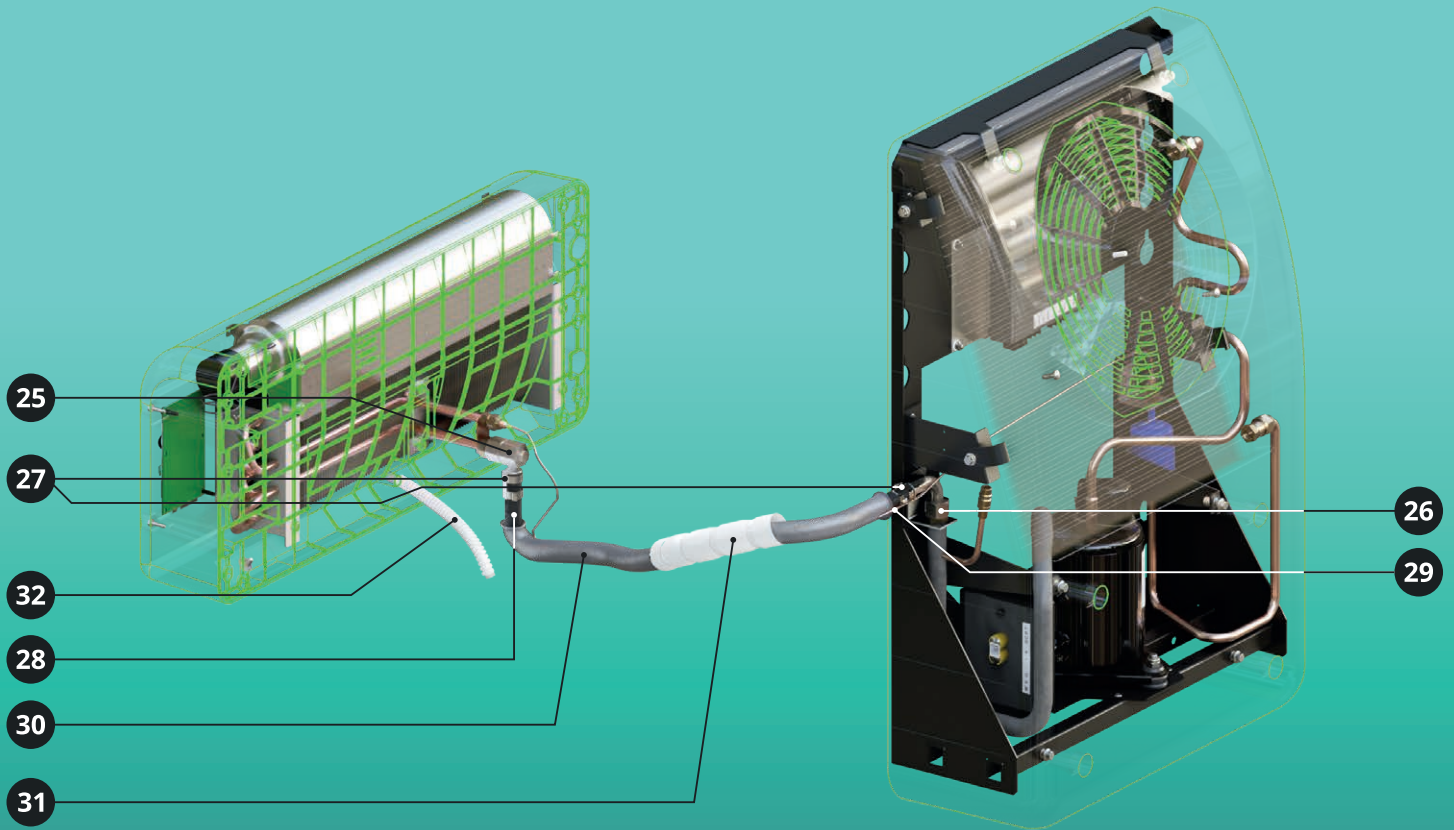

fresco 5000 BACK

Catalogo ricambi
Spare parts catalogue

Fresco 5000 BACK

Fresco 5000 BACK

Fresco 5000 BACK

COMPONENTI / COMPONENTS

	Codice / Code	Descrizione / Description	Q.tà / Q.ty
1	20205695	Evaporatore completo / Complete evaporator	1
2	20210167.1	Batteria evaporatrice / Evaporator coil	1
3	20220099	Elettroventola evaporatore completa / Complete evaporator blower	1
4	20220110	Motore per elettroventola evaporatore / Evaporator blower motor	1
5	20235247	Pannello comandi / Control panel	1
6	60670585	Sonda temperatura ambiente / Ambient temperature probe	1
7	202901825R	Copertura evaporatore / Evaporator cover	1
8	20275383	Targhetta pannello comandi / Control panel label	1
9	20299010	Bocchetta aria / Air louver	1
10	60664341	Tappo copertura vite / Screw cover cap	1
11	60670848R	Telecomando / Remote control	1
12	30305372	Condensatore completo / Complete condenser	1
13	30310183	Batteria condensatrice / Condenser coil	1
14	40465123R	Compressore assemblato / Assembled compressor	1
15	40465102	Compressore / Compressor	1
16	40460851	Centralina compressore / Compressor central unit	1
17	606701021	Centralina di controllo / Control central unit	1
18	30340165	Tubo di mandata / Delivery hose	1
19	30340035.1	Tubo sagomato con filtro / Shaped hose with receiver drier	1
20	30340164	Tubo di aspirazione isolato / Insulated suction hose	1
21	30315232	Elettroventola condensatore / Condenser fan	1
22	30330405.1	Copertura condensatore / Condenser cover	1
23	60664344	Tappo superiore copertura vite / Upper screw cover cap	1
24	60664342	Tappo inferiore copertura vite / Lower screw cover cap	1
25	60645234	Raccordo 90° a blocchetto per tubo G8 / 90° block fitting for G8 hose	1
26	60645206	Raccordo 90° per tubo G8 / 90° fitting for G8 hose	1
27	60666063	Fascetta per raccordo / Fitting clamp	1
28	60641092NK	Tubo G8 / G8 hose	1,52 m**
29	60674279	Tubo capillare / Capillary tube	1
30	6066803364	Guarnizione isolante / Insulating tube	2 m**
31	60670519	Guaina corrugata Ø40 / Corrugated sheath Ø40	1,5 m**
32	500153365	Tubo scarico acqua di condensa / Condensate water exhaust pipe	50 cm**
33	60674158*	Prolunga tubi evaporatore / Evaporator hose extension	1
34	20290789	Terminale a 90° per copertura tubi / 90° hose terminal cover	1
35	60654544	Cablaggio di alimentazione / Feeding wiring	1
36	60654572	Cablaggio interno di alimentazione / Internal feeding wiring	1
37	60654574	Cablaggio di alimentazione fra centralina di controllo e centralina compressore Feeding wiring for connection between control central unit and compressor control unit	1
38	60654575	Cablaggio elettroventola evaporatore / Evaporator blower wiring	1
39	60654573	Cablaggio elettroventola condensatore / Condenser fan wiring	1
40	60654537	Cavo con resistenza / Cable with resistor	1
41	60654570	Cablaggio di collegamento fra centralina di controllo e centralina compressore Wiring for connection between control central unit and compressor control unit	1
42	60654549	Cablaggio di collegamento fra compressore e centralina compressore Wiring for connection between compressor and compressor control unit	1
43	60654571	Cablaggio di collegamento fra centralina di controllo e pannello comandi Wiring for connection between control central unit and control panel	1