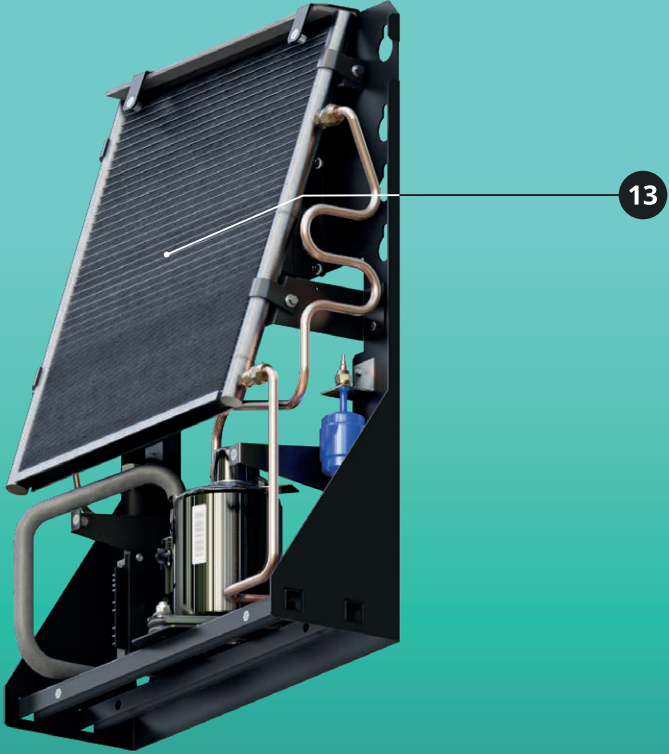

fresco 5000 BACK

Catalogo ricambi
Spare parts catalogue

Fresco 5000 BACK

Fresco 5000 BACK

Fresco 5000 BACK

COMPONENTI / COMPONENTS

	Codice / Code	Descrizione / Description	Q.tà / Q.ty
1	20205695	Evaporatore completo / Complete evaporator	1
2	20210167.1	Batteria evaporatrice / Evaporator coil	1
3	20220099	Elettroventola evaporatore completa / Complete evaporator blower	1
4	20220110	Motore per elettroventola evaporatore / Evaporator blower motor	1
5	20235247	Pannello comandi / Control panel	1
6	60670585	Sonda temperatura ambiente / Ambient temperature probe	1
7	202901825R	Copertura evaporatore / Evaporator cover	1
8	20275383	Targhetta pannello comandi / Control panel label	1
9	20299010	Bocchetta aria / Air louver	1
10	60664341	Tappo copertura vite / Screw cover cap	1
11	60670848R	Telecomando / Remote control	1
12	30305372	Condensatore completo / Complete condenser	1
13	30310183	Batteria condensatrice / Condenser coil	1
14	40465123R	Compressore assemblato / Assembled compressor	1
15	40465102	Compressore / Compressor	1
16	40460851	Centralina compressore / Compressor central unit	1
17	606701021	Centralina di controllo / Control central unit	1
18	30340165	Tubo di mandata / Delivery hose	1
19	30340035.1	Tubo sagomato con filtro / Shaped hose with receiver drier	1
20	30340164	Tubo di aspirazione isolato / Insulated suction hose	1
21	30315232	Elettroventola condensatore / Condenser fan	1
22	30330405.1	Copertura condensatore / Condenser cover	1
23	60664344	Tappo superiore copertura vite / Upper screw cover cap	1
24	60664342	Tappo inferiore copertura vite / Lower screw cover cap	1
25	60645234	Raccordo 90° a blocchetto per tubo G8 / 90° block fitting for G8 hose	1
26	60645206	Raccordo 90° per tubo G8 / 90° fitting for G8 hose	1
27	60666063	Fascetta per raccordo / Fitting clamp	1
28	60641092NK	Tubo G8 / G8 hose	1,52 m**
29	60674279	Tubo capillare / Capillary tube	1
30	6066803364	Guarnizione isolante / Insulating tube	2 m**
31	60670519	Guaina corrugata Ø40 / Corrugated sheath Ø40	1,5 m**
32	500153365	Tubo scarico acqua di condensa / Condensate water exhaust pipe	50 cm**
33	60674158*	Prolunga tubi evaporatore / Evaporator hose extension	1
34	20290789	Terminale a 90° per copertura tubi / 90° hose terminal cover	1
35	60654544	Cablaggio di alimentazione / Feeding wiring	1
36	60654572	Cablaggio interno di alimentazione / Internal feeding wiring	1
37	60654574	Cablaggio di alimentazione fra centralina di controllo e centralina compressore Feeding wiring for connection between control central unit and compressor control unit	1
38	60654575	Cablaggio elettroventola evaporatore / Evaporator blower wiring	1
39	60654573	Cablaggio elettroventola condensatore / Condenser fan wiring	1
40	60654537	Cavo con resistenza / Cable with resistor	1
41	60654570	Cablaggio di collegamento fra centralina di controllo e centralina compressore Wiring for connection between control central unit and compressor control unit	1
42	60654549	Cablaggio di collegamento fra compressore e centralina compressore Wiring for connection between compressor and compressor control unit	1
43	60654571	Cablaggio di collegamento fra centralina di controllo e pannello comandi Wiring for connection between control central unit and control panel	1